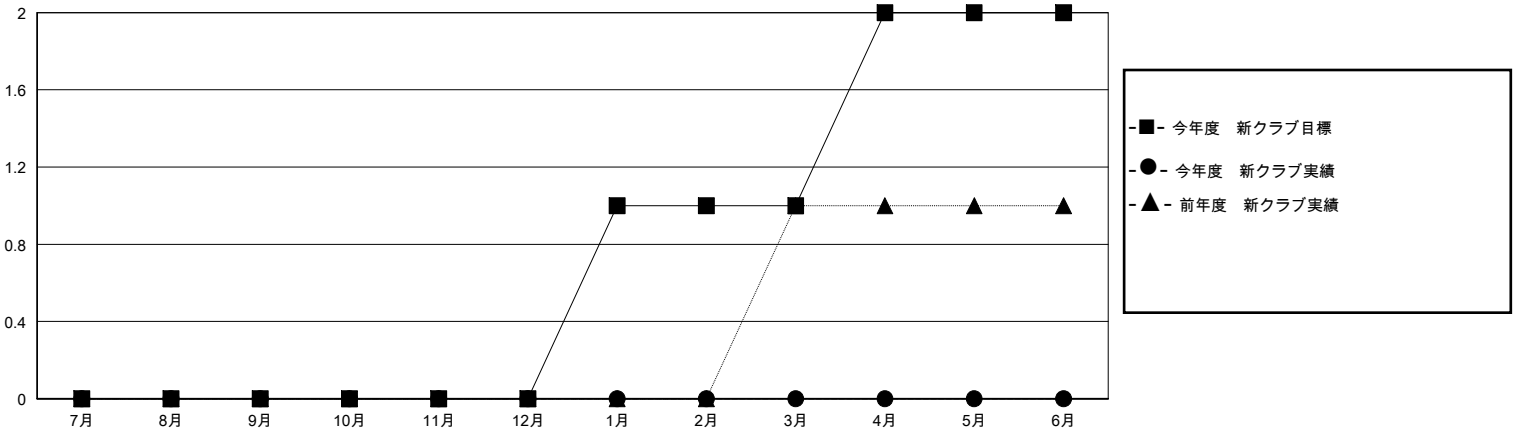

MONTHLY MEMBERSHIP PROGRESS REPORT

District 331 A

Results as of: 9/30/2023

GMT:

地域 JAPAN

GMT会則地域

クラブ				名			
結果: 2023-2024				結果: 2023-2024			
四半期	新クラブ目標	新クラブ	解散クラブ	四半期	会員純増目標	会員増強実績	退会者(転籍を含む)実際
7月/8月/9月	0	0	0	7月/8月/9月	55	71	48
10月/11月/12月	0	0	0	10月/11月/12月	55	0	0
1月/2月/3月	1	0	0	1月/2月/3月	20	0	0
4月/5月/6月	1	0	0	4月/5月/6月	10	0	0

新クラブ目標及び実績累計