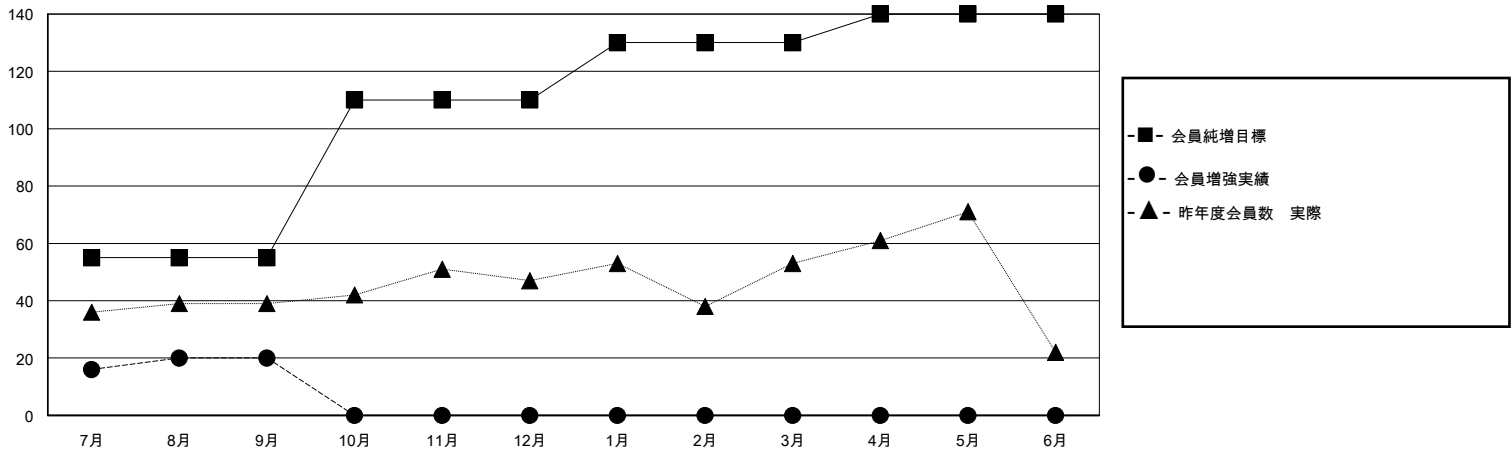

MONTHLY MEMBERSHIP PROGRESS REPORT

District 331 A

Results as of: 9/30/2023

GMT:

地域 JAPAN

GMT会則地域

クラブ				名			
結果: 2023-2024				結果: 2023-2024			
四半期	新クラブ目標	新クラブ	解散クラブ	四半期	会員純増目標	会員増強実績	退会者(転籍を含む)実際
7月/8月/9月	0	0	0	7月/8月/9月	55	71	48
10月/11月/12月	0	0	0	10月/11月/12月	55	0	0
1月/2月/3月	1	0	0	1月/2月/3月	20	0	0
4月/5月/6月	1	0	0	4月/5月/6月	10	0	0

新クラブ目標及び実績累計

会員目標及び実績累計

解散クラブ: 0	35 CLUBS OF 71 一名以上の新会員を登録	男女別 男性 1,948 (81.88%) 女性 430 (18.07%)
退会者 物故会員 5 クラブ解散 0 その他 43 合計 48	会員累計データを見るには、ここをクリック	世帯主/家族会員合計 527 国際会費半額の家族会員 290